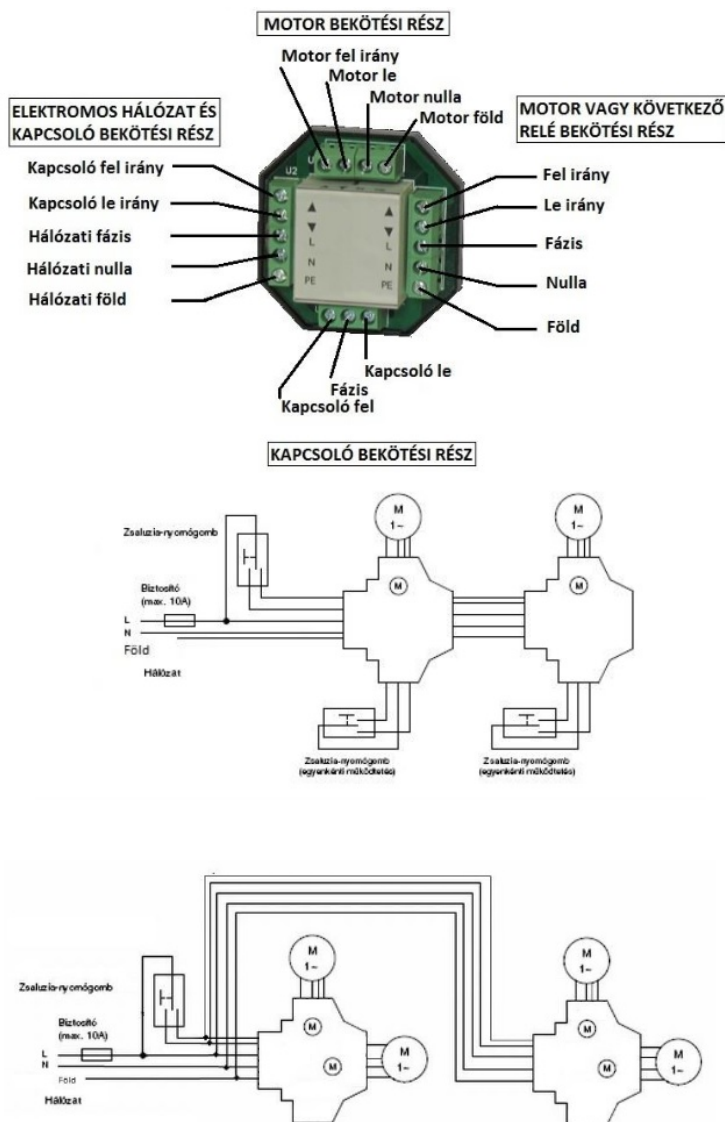

### KY R209 relé bekötési rajza

**Rollstar-LRO Kft**  
1133 Budapest Váci út 94 (Árpád hídnál)  
www.ky-motor.info  
Nyitvatartás: H-P 8-16 óra között

Tel: 0612880380  
Mobil: +3620955-8545  
info@ky-motor.info